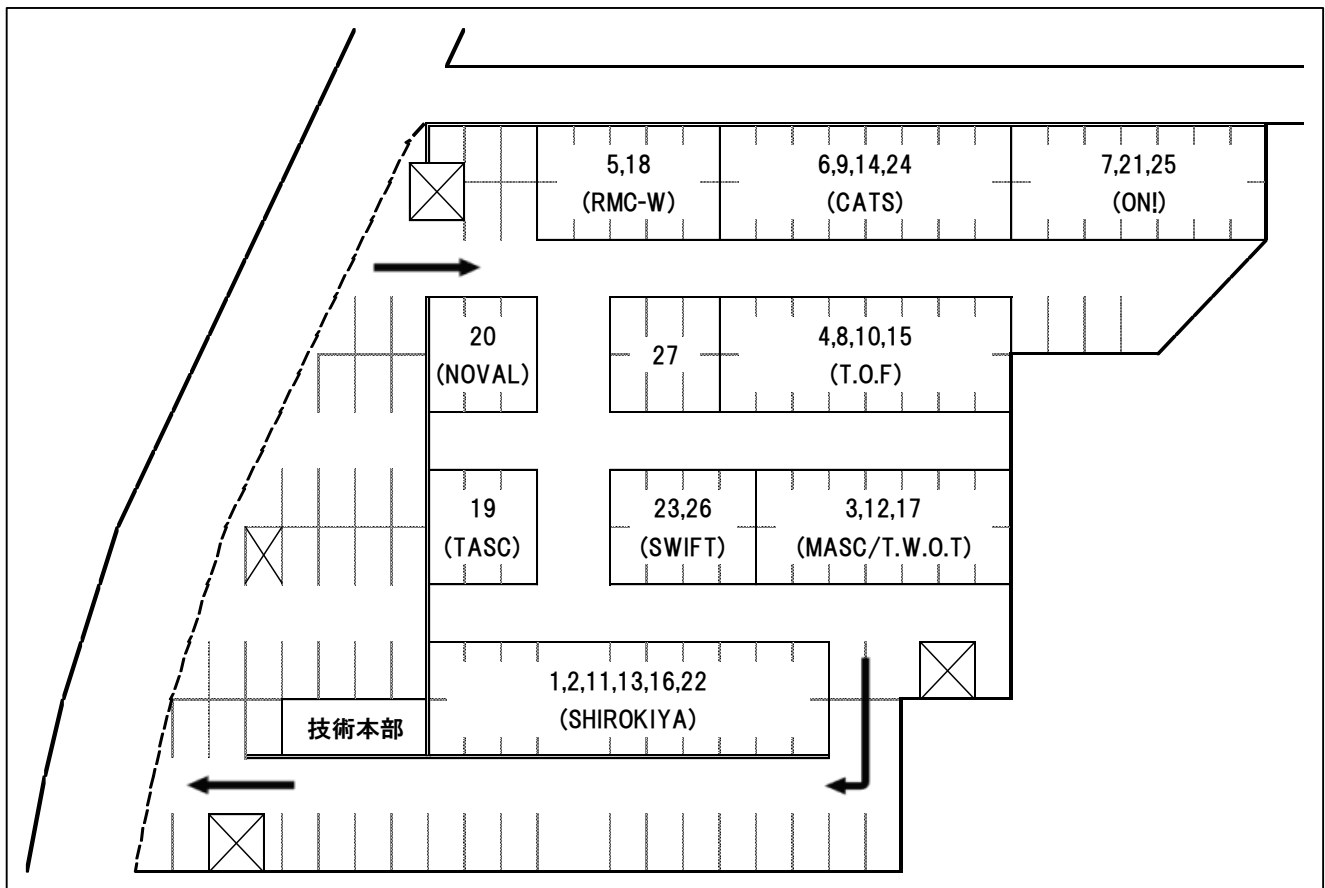

サービスパークレイアウト(訂正版)

(数字はゼッケン番号)

※変更点: No.22

※サービスパークには若干の傾斜があります。各自で輪留め等の対策をとり、安全には十分ご留意下さい。

以上